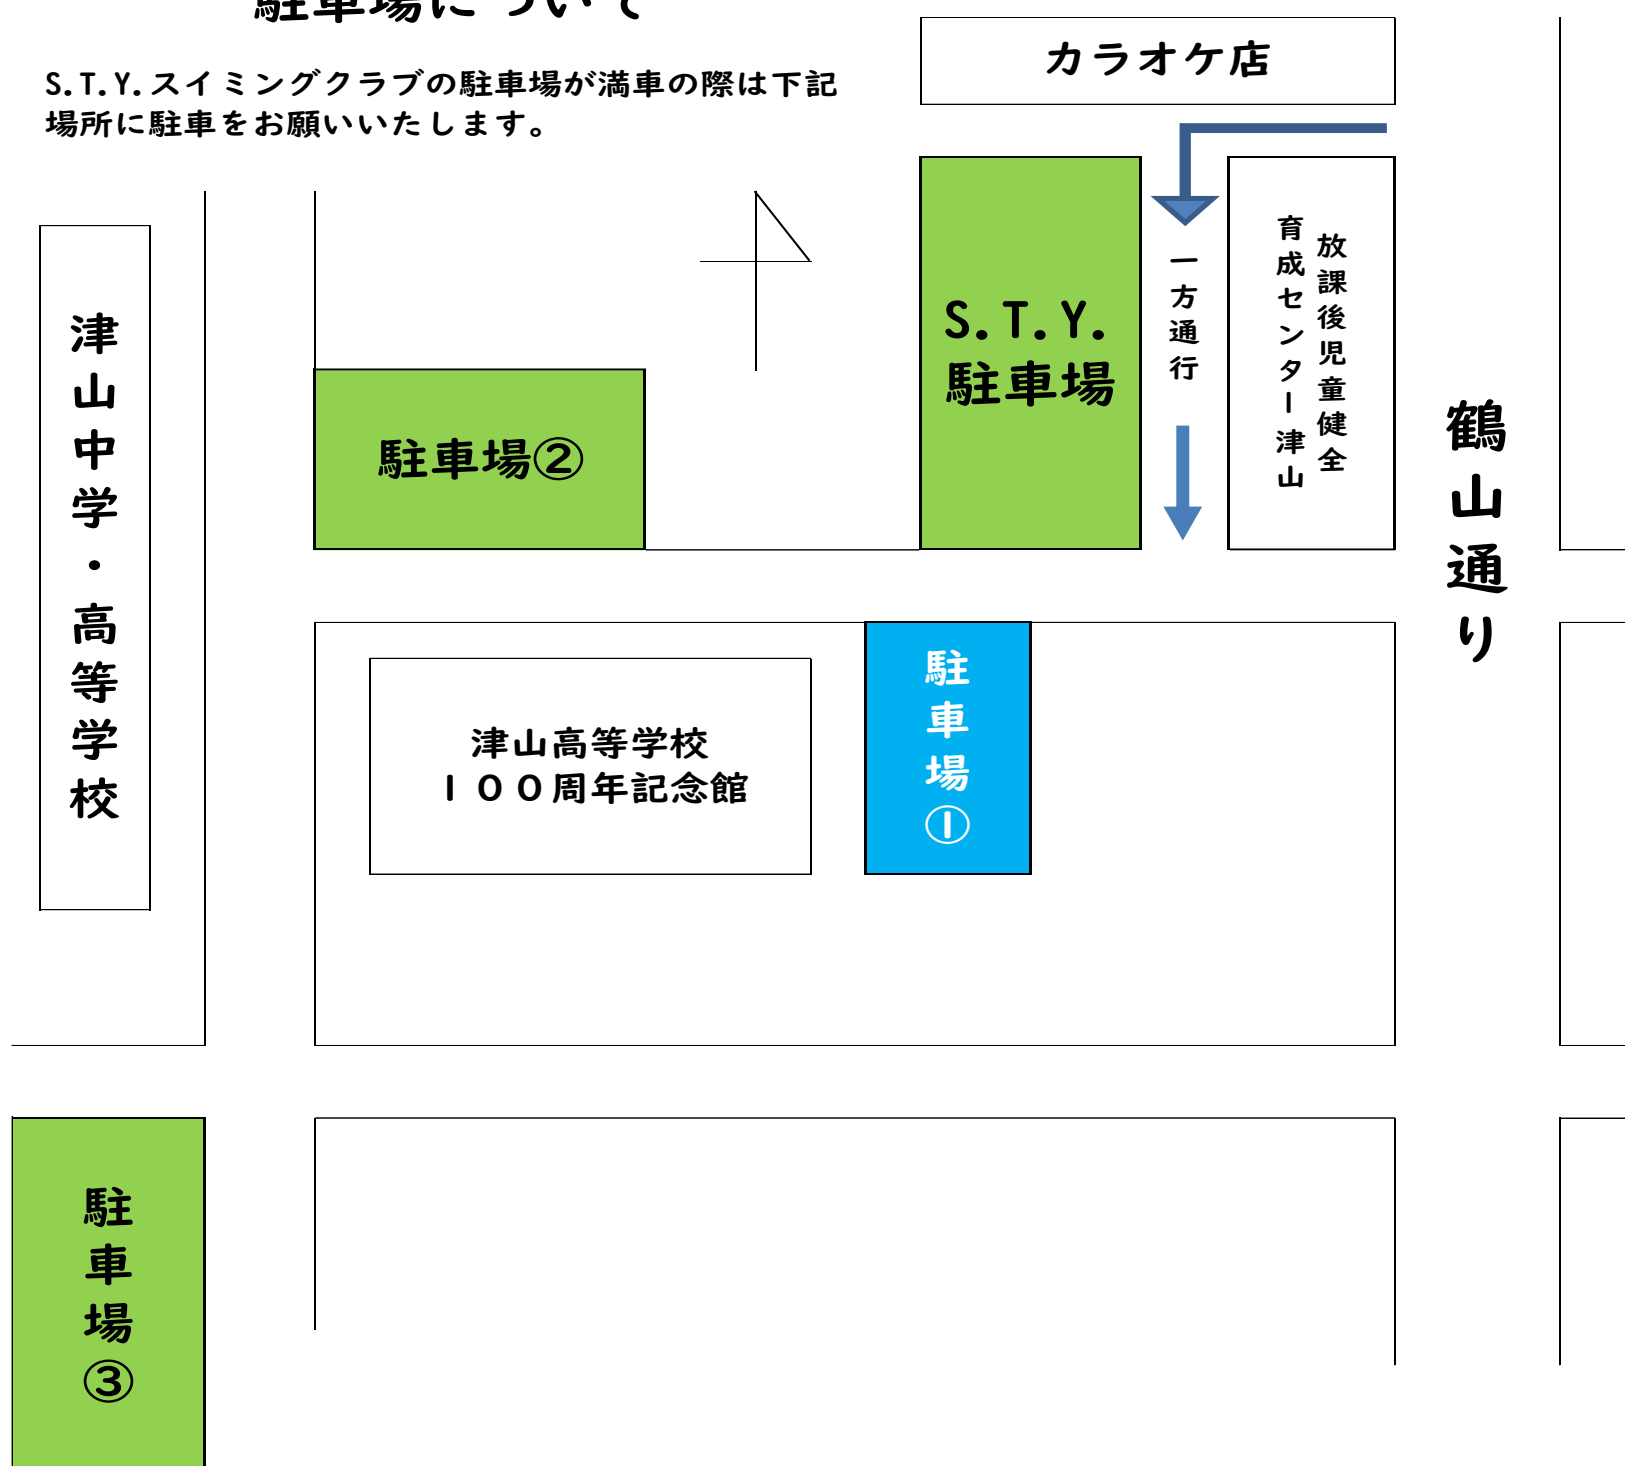

駐車場ご利用のお願い

プールご利用時にカラオケ店の駐車場に停車されているとのご指摘がありました。送迎やレッスン観覧をする場合は当クラブの駐車場をご利用くださいますようお願い申し上げます。

駐車場について

S.T.Y.スイミングクラブの駐車場が満車の際は下記場所に駐車をお願いいたします。

S.T.Y.スイミングクラブ前の駐車場は、鶴山通り側からの一方通行とさせていただきます。ご協力の程よろしくお願いいたします。

津山高等高校100周年記念館東の【**駐車場①**】は出入り口が狭く見通しが悪いので、お帰りの際は十分にご注意ください。

ご不明な点は、フロントまたはスタッフまでお気軽にお尋ねください。